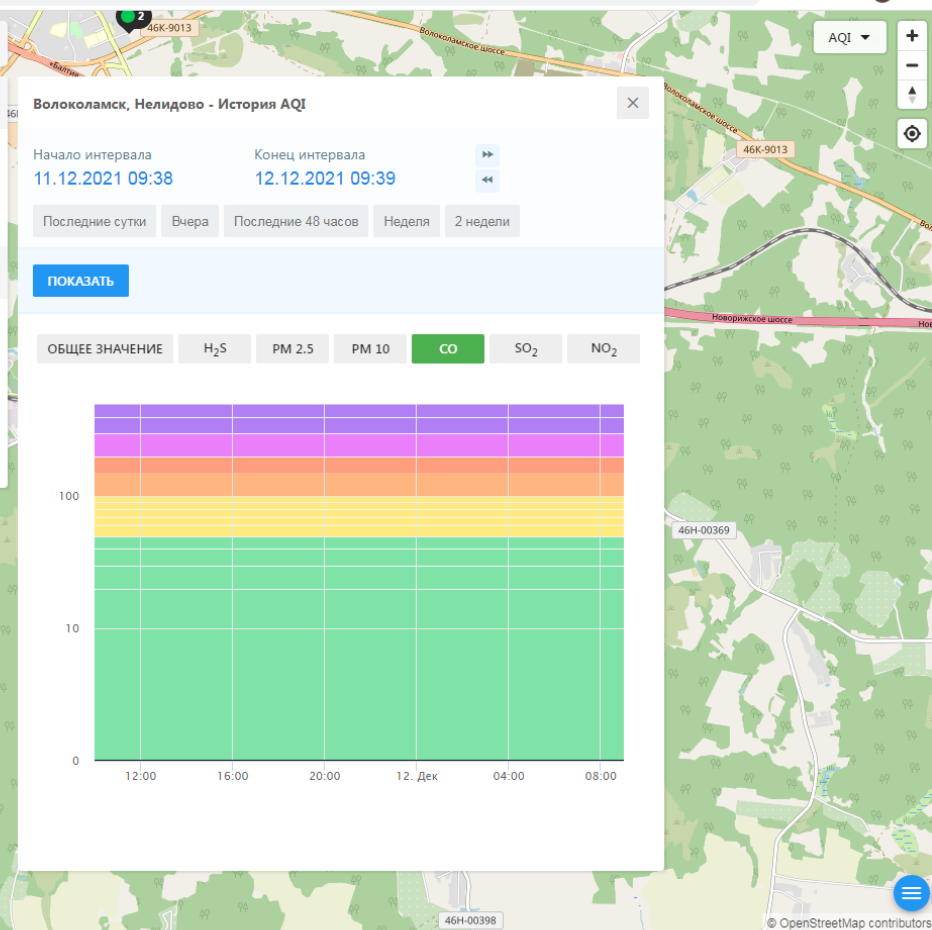

URUS: Ecomon

ecomon.urus.city/sites/30/aqi?lt=55.985682&ln=35.993631645265054&z=12&m=0

Волоколамск, Нелидово - История AQI

Начало интервала: 11.12.2021 09:38
Конец интервала: 12.12.2021 09:39

Последние сутки | Вчера | Последние 48 часов | Неделя | 2 недели

ПОКАЗАТЬ

ОБЩЕЕ ЗНАЧЕНИЕ | H₂S | PM 2.5 | PM 10 | **CO** | SO₂ | NO₂

100
10
0

12:00 16:00 20:00 12. Дек 04:00 08:00

© OpenStreetMap contributors

RU 9:41 13.12.2021

Поиск...

← Назад к списку **Показания**

Волоколамск, Нелидово
55.985682°, 36.025389°

Качество воздуха
Хорошее 2

Показатели AQI
Что такое AQI? **ПОДРОБНЕЕ**

Общее значение (ед. AQI)

21:00 22:00 23:00 00:00 01:00 02:00 03:00 04:00 05:00 06:00 07:00 08:00 09:00

ИСТОРИЯ AQI